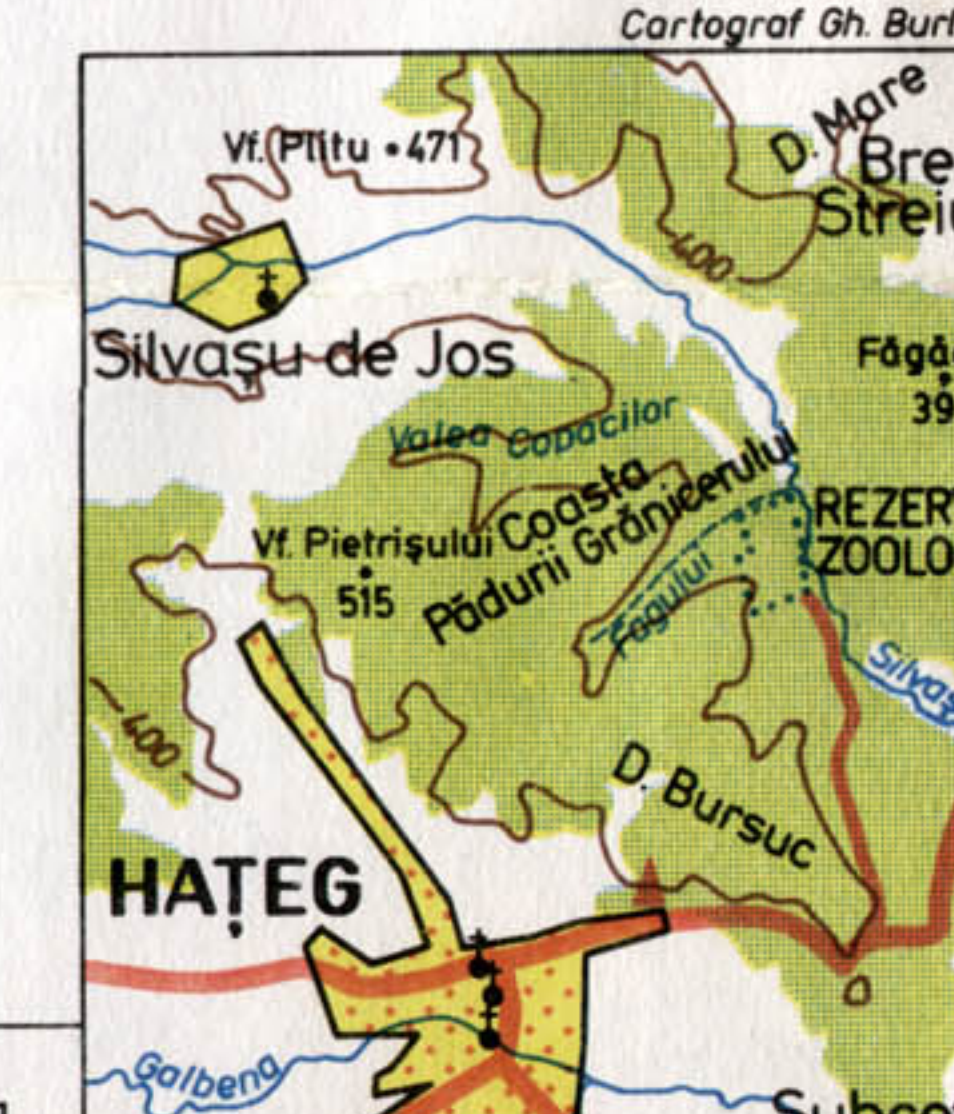

VALER TRUFAȘ, CONSTANȚA TRUFAȘ

MUNȚII ȘUREANU

HARTA TURISTICĂ

LEGENDA

- | | |
|--|----------------------------------|
| Oraș | Stînci izolate |
| Pui | Chei |
| Comună | Curmătură, șa |
| Sat | Peșteră (6 - nr. din tabel) |
| Spini | Aven (21 - nr. din tabel) |
| Cale ferată, gară | Ponor |
| Drum modernizat | Izvor |
| Drum nemodernizat, forestier | Cascadă |
| Potecă descrisă | Curs de apă permanent |
| Potecă nedescrisă | Curs de apă temporar |
| Numărul traseului descris | Lac |
| Marcaje turistice | Deal |
| Punct de belvedere | Pădure |
| Hotel | Limita parcului natural |
| Han, popas | Pășuni și fînețe; teren cultivat |
| Cabană turistică | |
| Canton silvic | |
| Case izolate | |
| Sălaș | |
| Stînă | |
| Biserică cu valoare istorică, arhitectonică; schit | |
| Troiță | |
| Muzeu; casă memorială | |
| Ruine de cetate, turnuri de pază | |
| Val de pământ (piatră) de apărare | |
| Abrupt | |
| Circ glaciar | |
| Circ glacio - nival | |

- | | |
|-------------------|-------------------------------------|
| Cale ferată | Vîrf principal (punct de belvedere) |
| Drum modernizat | Șa |
| Drum nemodernizat | Suprafața Așel |
| Potecă principală | Suprafața Păltinei |
| Oraș | Suprafața Luncaii |
| Comună | |
| Sat | |
| Limita masivului | |
| Culme principală | |
| Culme | |

HUNEDOARA DEVA
 CARANSEBES
 ALBA IULIA
 SIBOT
 GEOAGIU
 SIBOT
 PLANU DE SUS
 SEBES
 CILNIC
 POIANA SIBIULUI
 PALTINIS
 SAOU
 VOINEASA
 PETROSANI
 PETROSANI