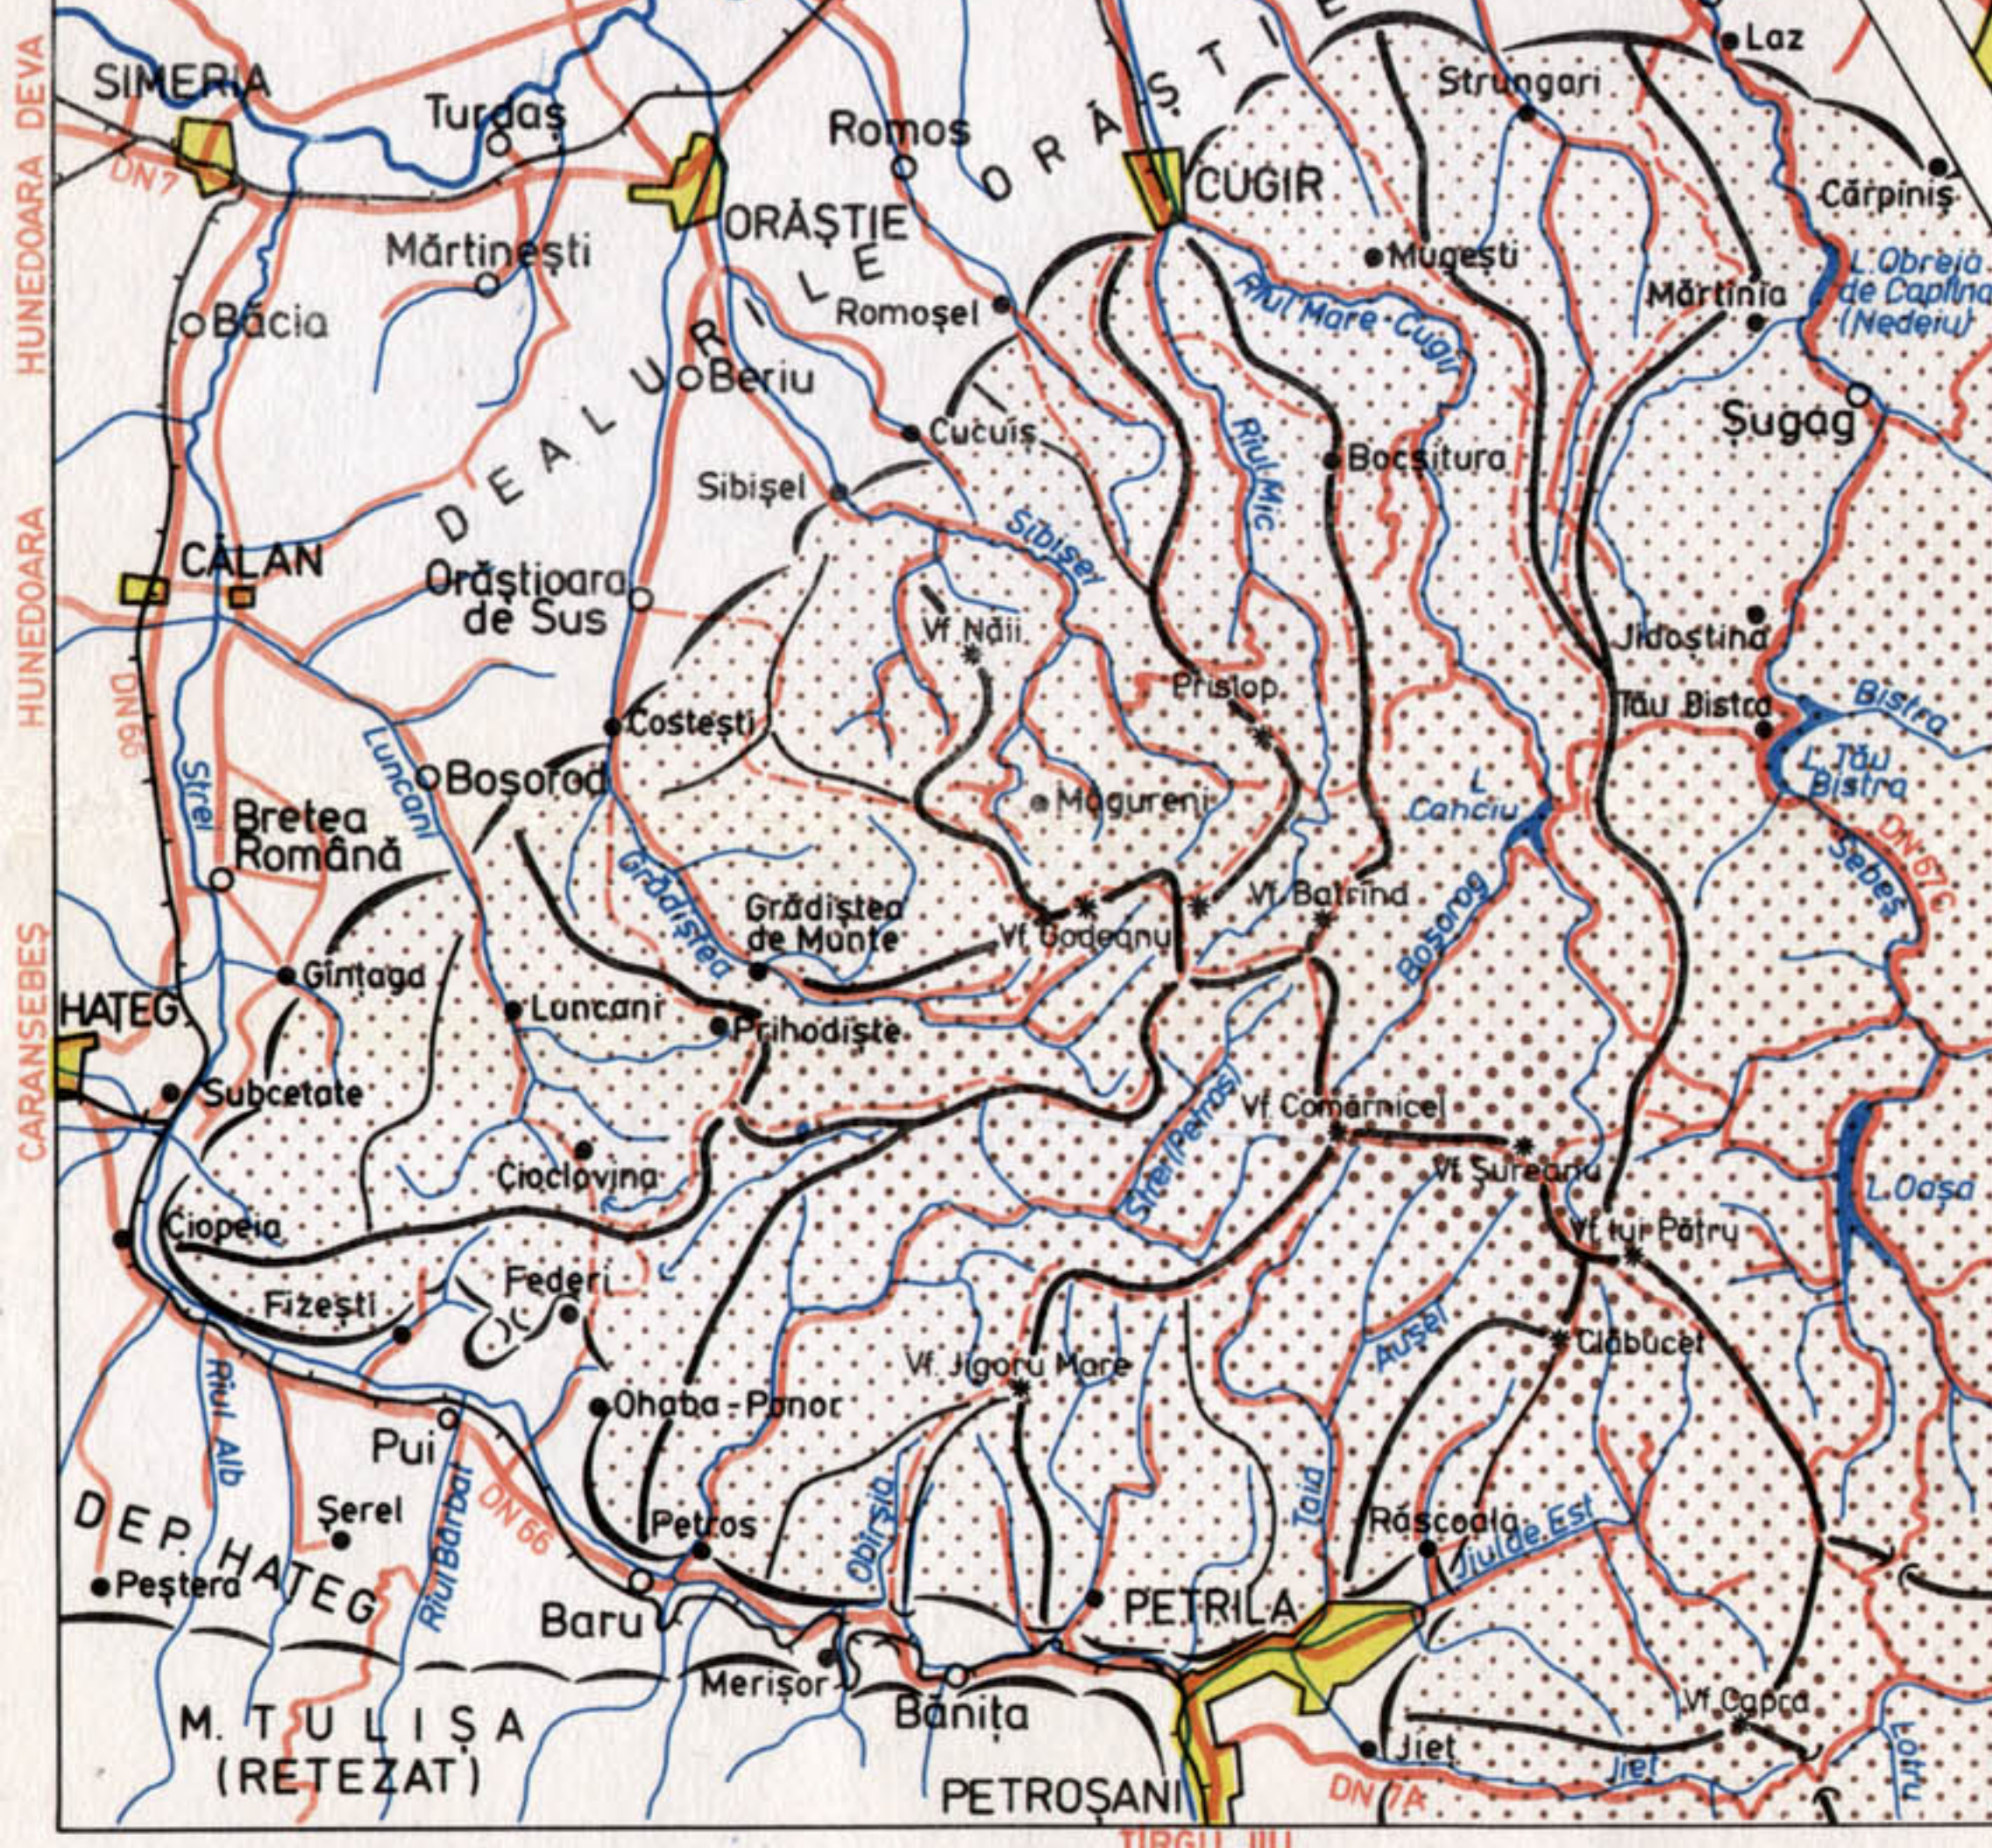

VALER TRUFAȘ, CONSTANȚA TRUFAȘ

MUNȚII ȘUREANU

HARTA TURISTICĂ

LEGENDA

- | | |
|--|----------------------------------|
| Oraș | Stînci izolate |
| Pui | Chei |
| Comună | Curmătură, șa |
| Sat | Peșteră (6 - nr. din tabel) |
| Spini | Aven (21 - nr. din tabel) |
| Cale ferată, gară | Ponor |
| Drum modernizat | Izvor |
| Drum nemodernizat, forestier | Cascadă |
| Potecă descrisă | Curs de apă permanent |
| Potecă nedescrisă | Curs de apă temporar |
| Numărul traseului descris | Lac |
| Marcaje turistice | Deal |
| Punct de belvedere | Pădure |
| Hotel | Limita parcului natural |
| Han, popas | Pășuni și fînețe; teren cultivat |
| Cabană turistică | |
| Canton silvic | |
| Case izolate | |
| Sălaș | |
| Stînă | |
| Biserică cu valoare istorică, arhitectonică; schit | |
| Troiță | |
| Muzeu; casă memorială | |
| Ruine de cetate, turnuri de pază | |
| Val de pământ (piatră) de apărare | |
| Abrupt | |
| Circ glaciar | |
| Circ glacio - nival | |

- | | |
|-------------------|-------------------------------------|
| Cale ferată | Vîrf principal (punct de belvedere) |
| Drum modernizat | Șa |
| Drum nemodernizat | Suprafața Așel |
| Potecă principală | Suprafața Păltinei |
| Oraș | Suprafața Luncaii |
| Comună | |
| Sat | |
| Limita masivului | |
| Culme principală | |
| Culme | |

HUNEDOARA DEVA
 CARANSEBES
 ALBA IULIA
 SIBOT
 GEOAGIU
 SIBOT
 PLANU DE SUS
 SEBES
 CILNIC
 POIANA SIBIULUI
 PALTINIS
 SAOU
 VOINEASA
 PETROSANI
 PETROSANI