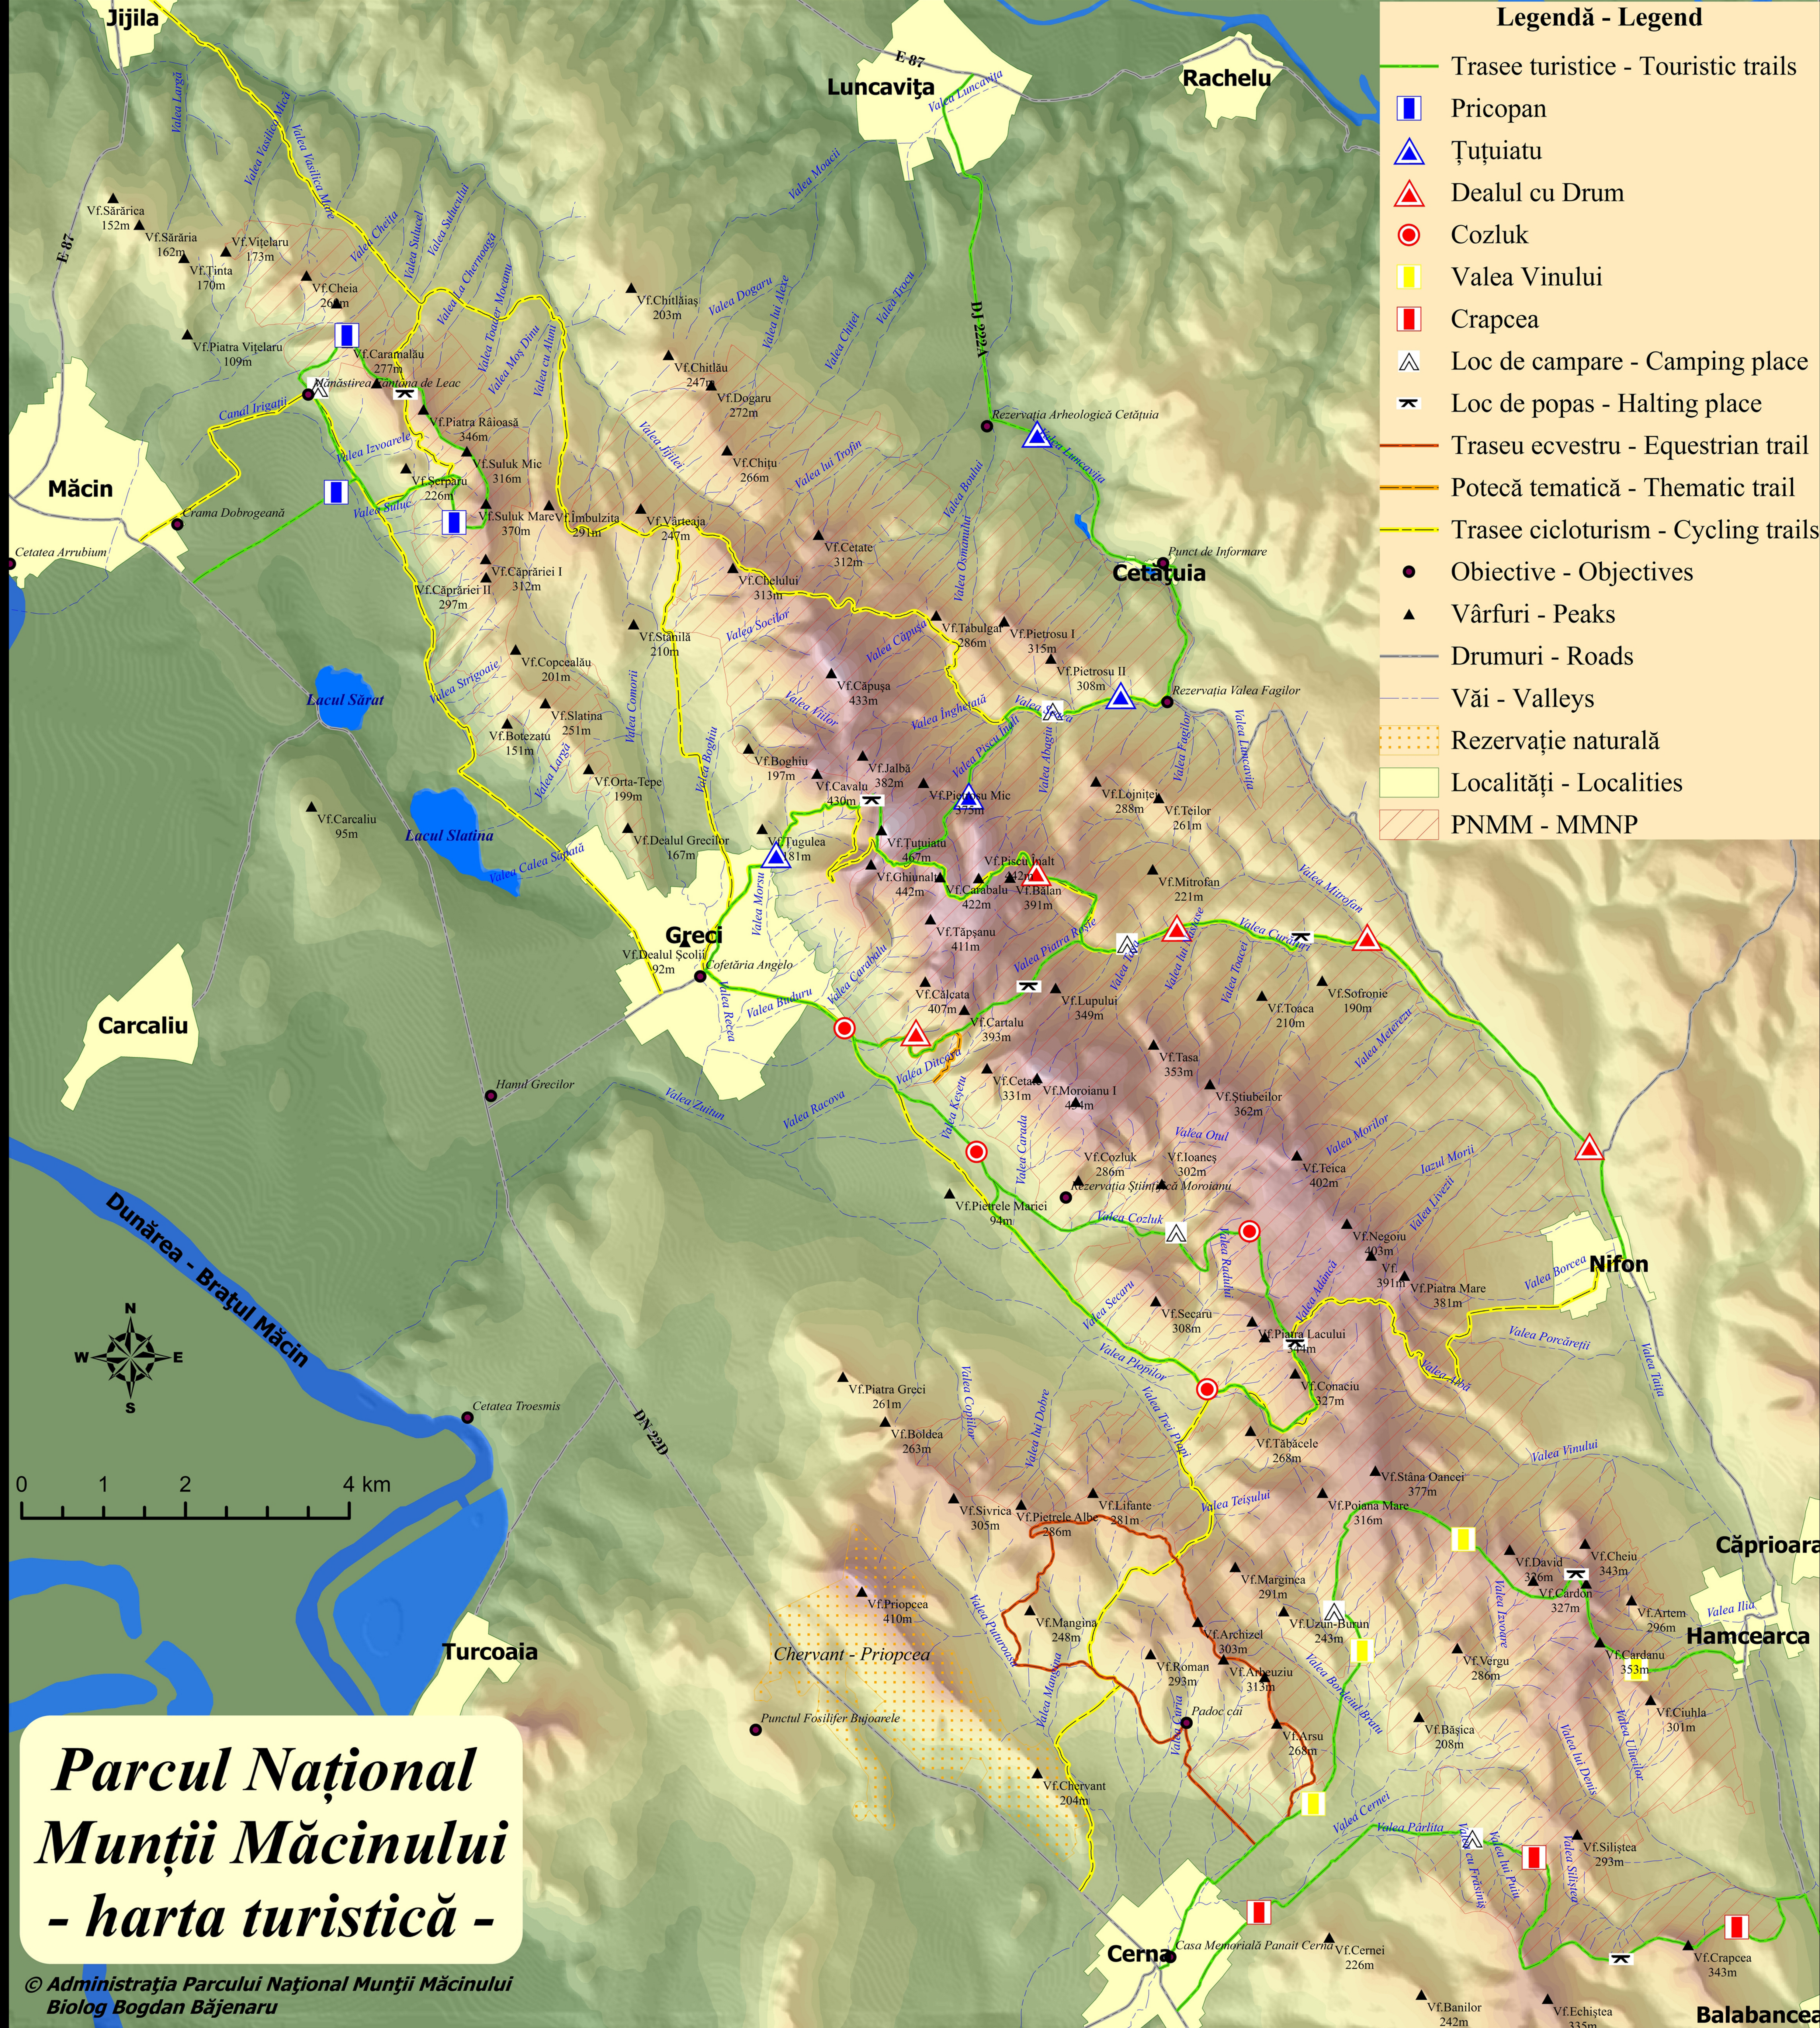

Legendă - Legend

- Trasee turistice - Touristic trails
- Pricopan
- Țuțuiatu
- Dealul cu Drum
- Cozluk
- Valea Vinului
- Crapcea
- Loc de campare - Camping place
- Loc de popas - Halting place
- Traseu ecvestru - Equestrian trail
- Potecă tematică - Thematic trail
- Trasee cicloturism - Cycling trails
- Obiective - Objectives
- Vârfuri - Peaks
- Drumuri - Roads
- Văi - Valleys
- Rezervație naturală
- Localități - Localities
- PNMM - MMNP

**Parcul Național
Munții Măcinului
- harta turistică -**