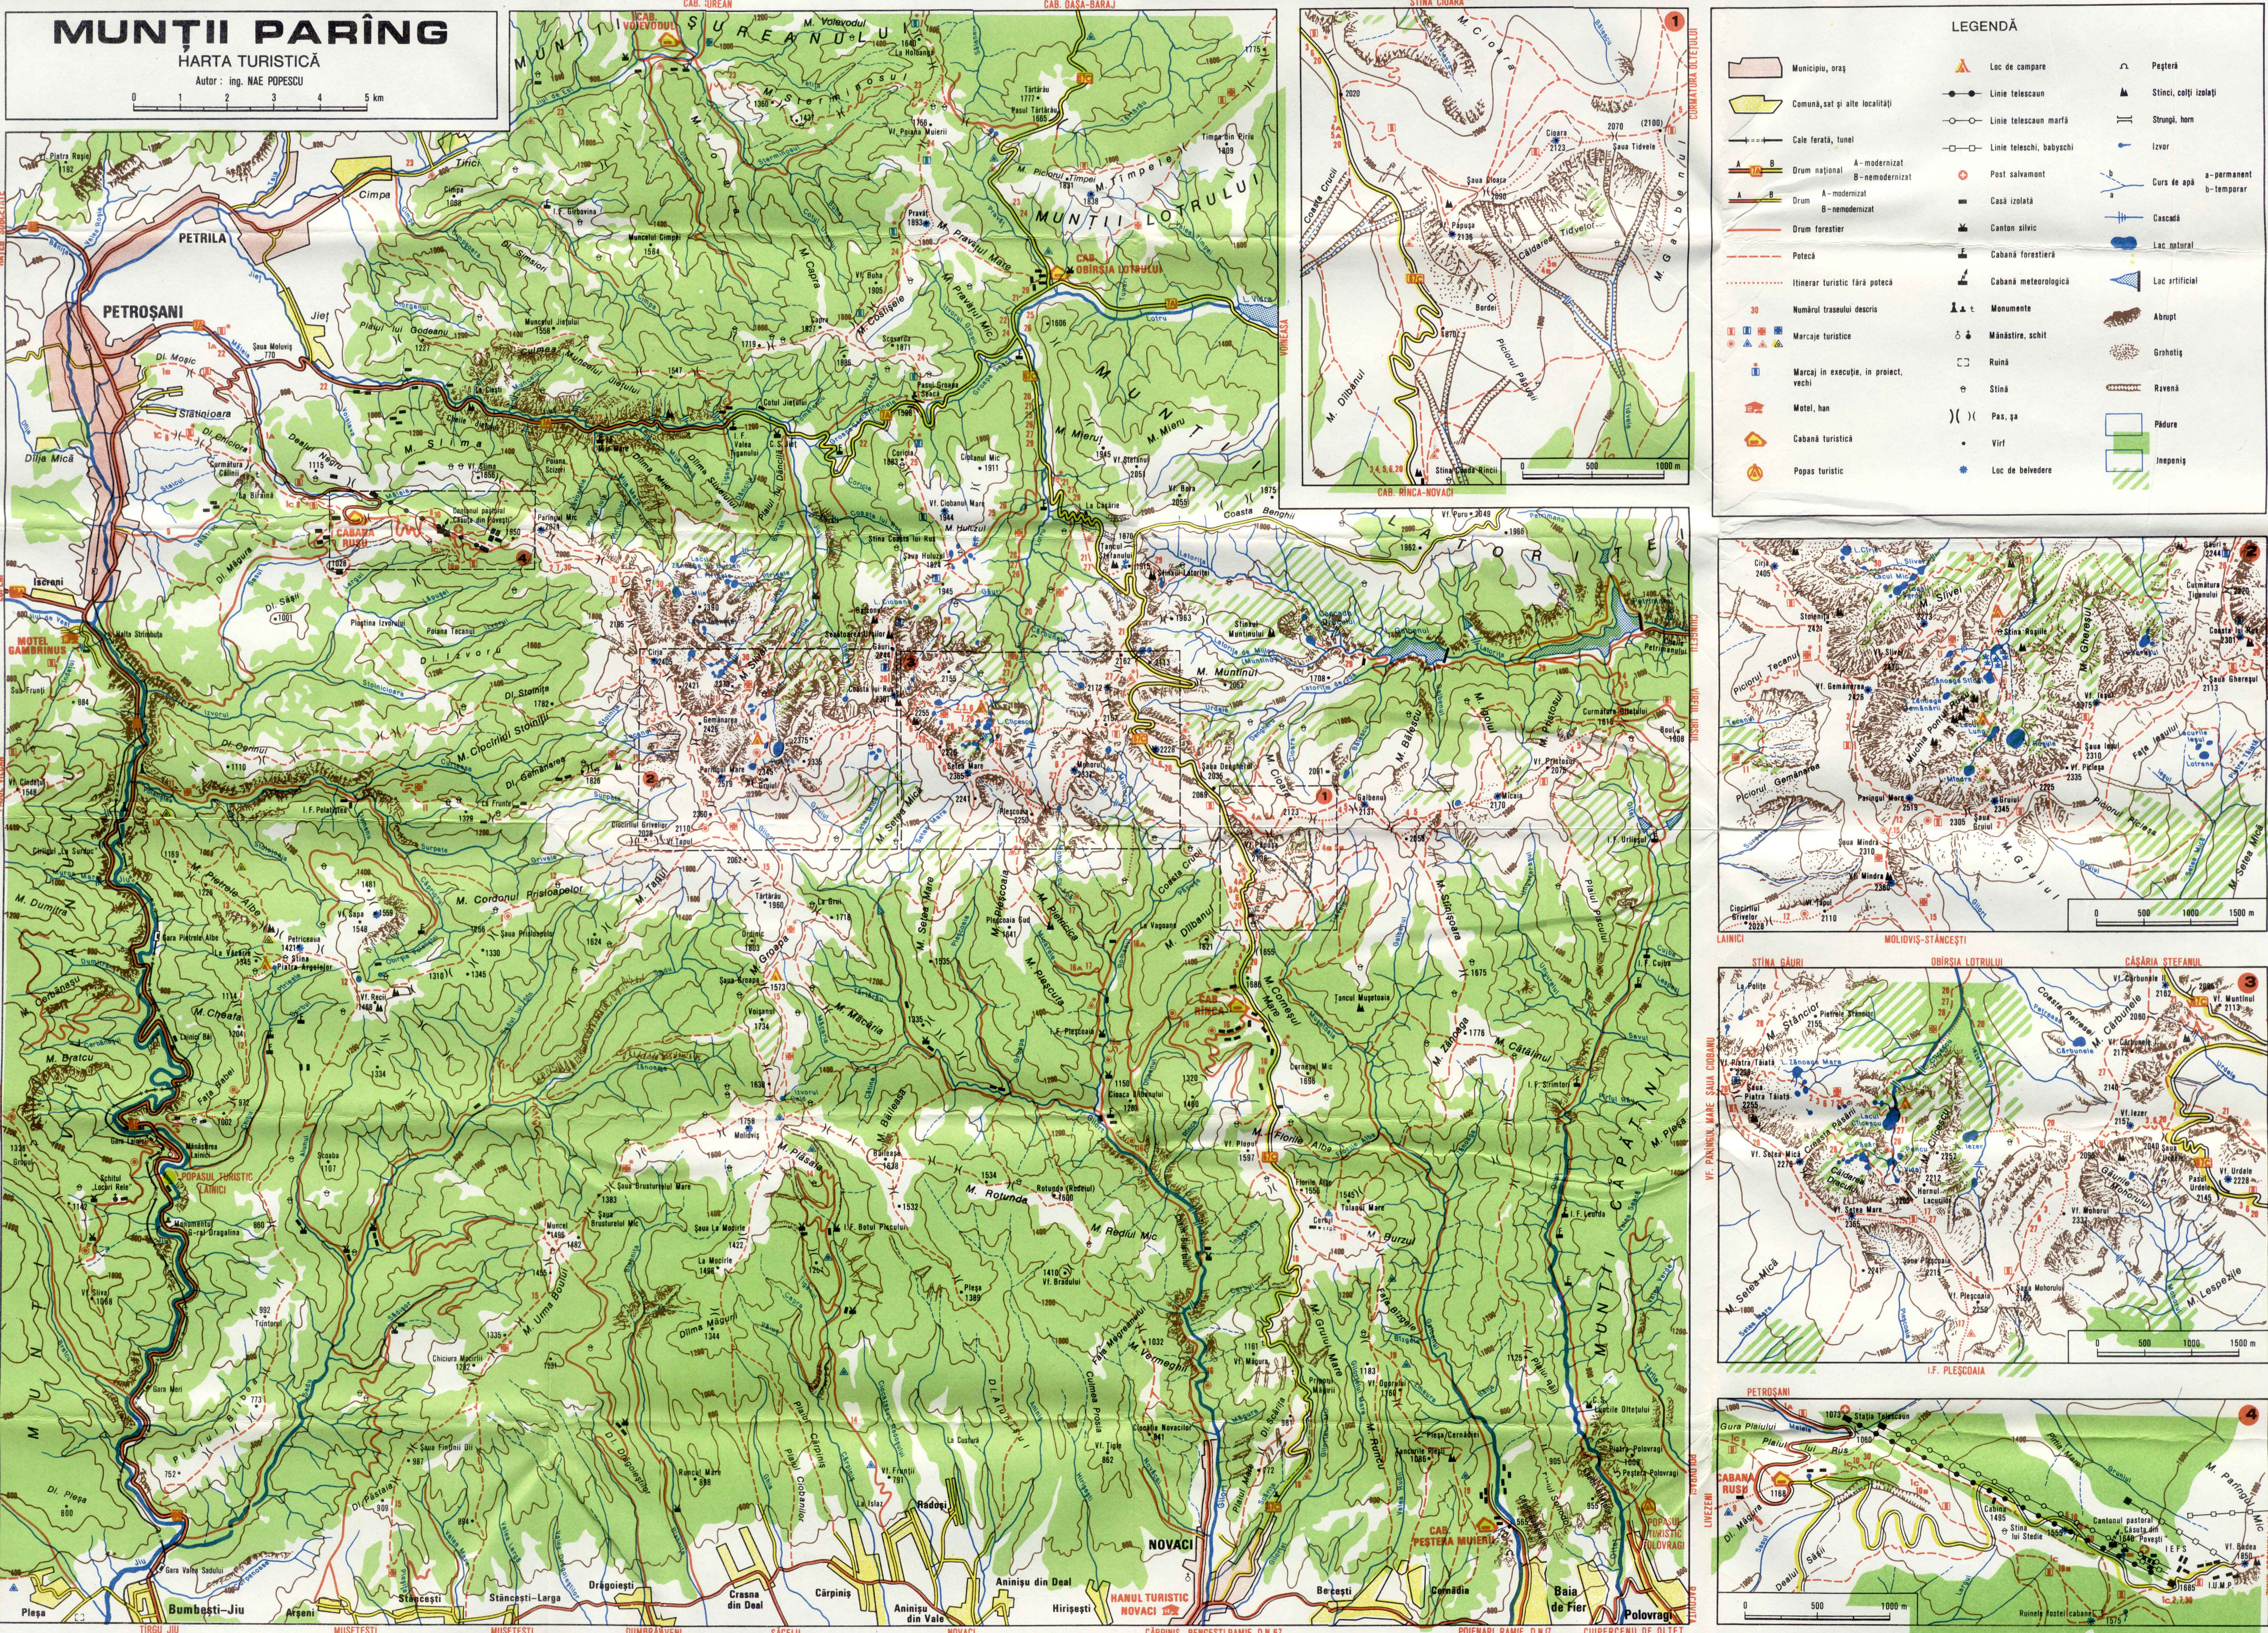

MUNȚII PARÎNG

HARTA TURISTICĂ

Autor: ing. NAE POPESCU

LEGENDĂ