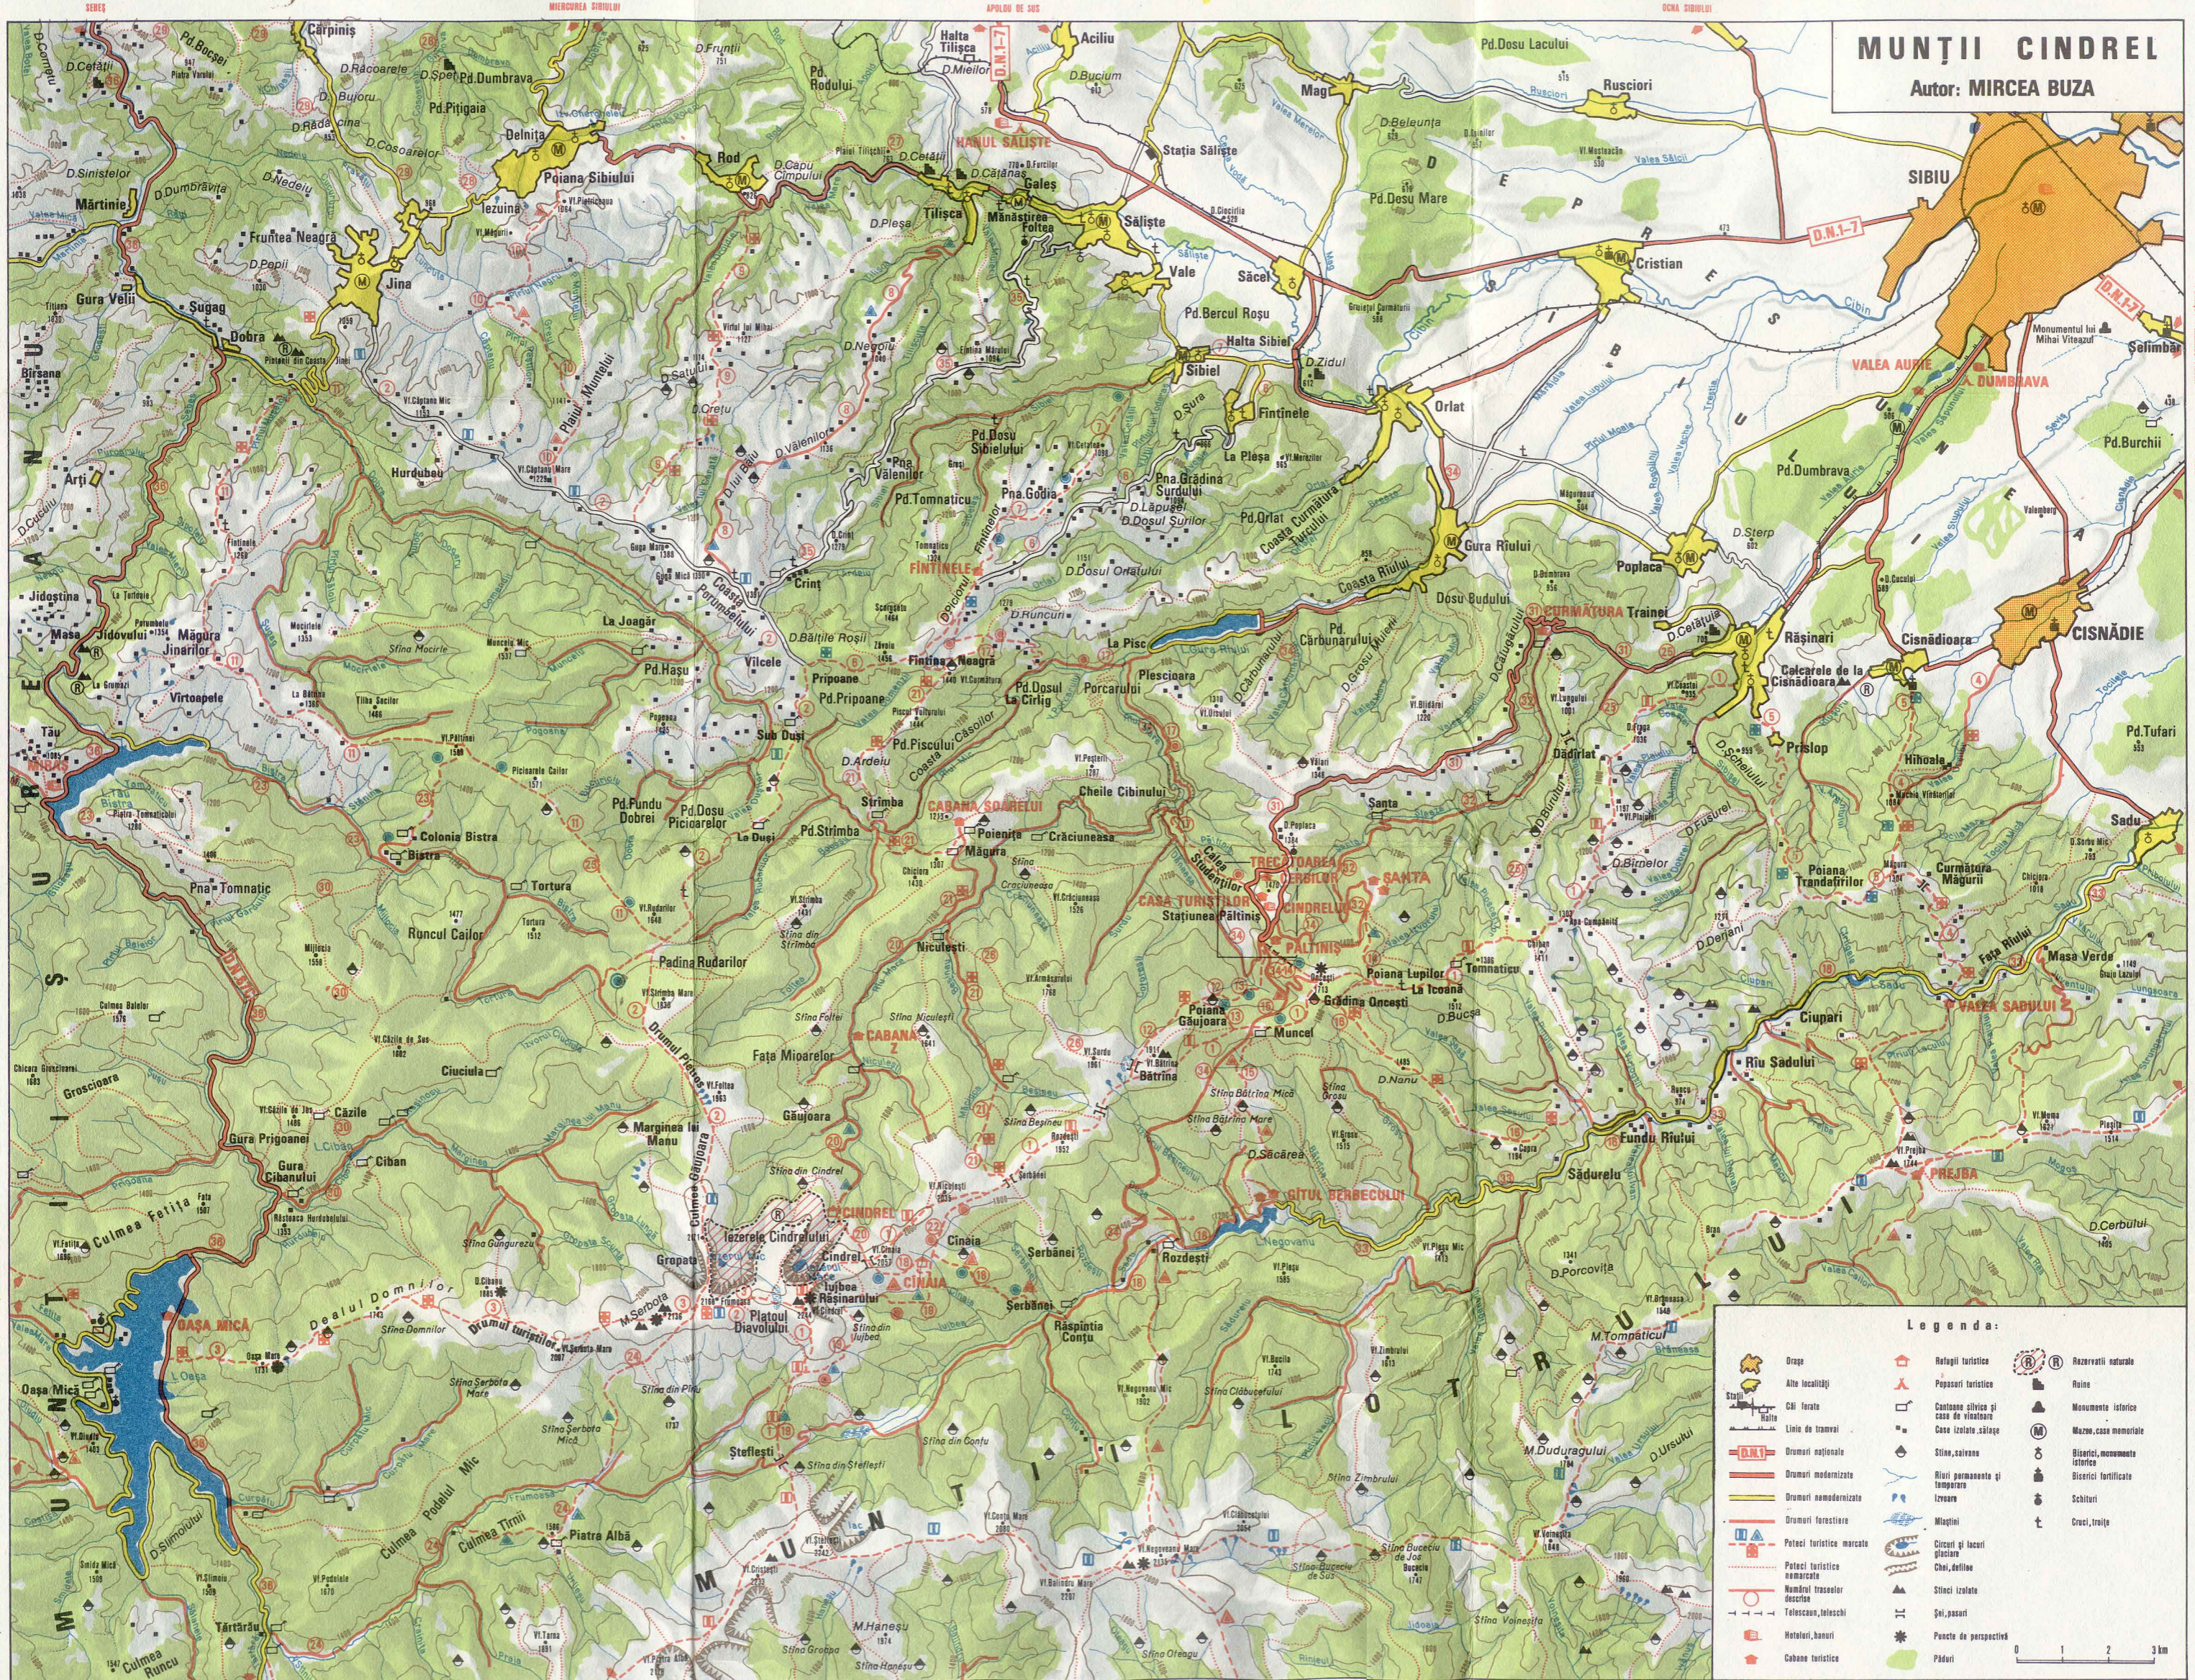

MUNȚII CINDREL

Autor: MIRCEA BUZA

Legenda:

Orașe	Reședințe turistice	Rezervații naturale
Alte localități	Pașuni turistice	Ruine
Halte	Căminuri turistice și case de vacanță	Măzari, case memoriale
Drumuri naționale	Case izolate, sălășe	Biserici, monumente istorice
Drumuri modernizate	Sănișoare	Biserici fortificate
Drumuri nemodernizate	Râuri permanente și temporare	Schituri
Drumuri forestiere	Izvoare	Cruci, troițe
Păduri turistice marcate	Mlaștini	Circuite și lacuri glaciare
Păduri turistice nemarcate	Mlaștini	Chei, defileu
Numărul traseelor descendențiale	Mlaștini	Stânci izolate
Telescauri, teleschi	Mlaștini	Șei, pasuri
Hoteluri, hanuri	Mlaștini	Puncte de perspectivă
Cabane turistice	Mlaștini	Puncte de perspectivă

0 1 2 3 km