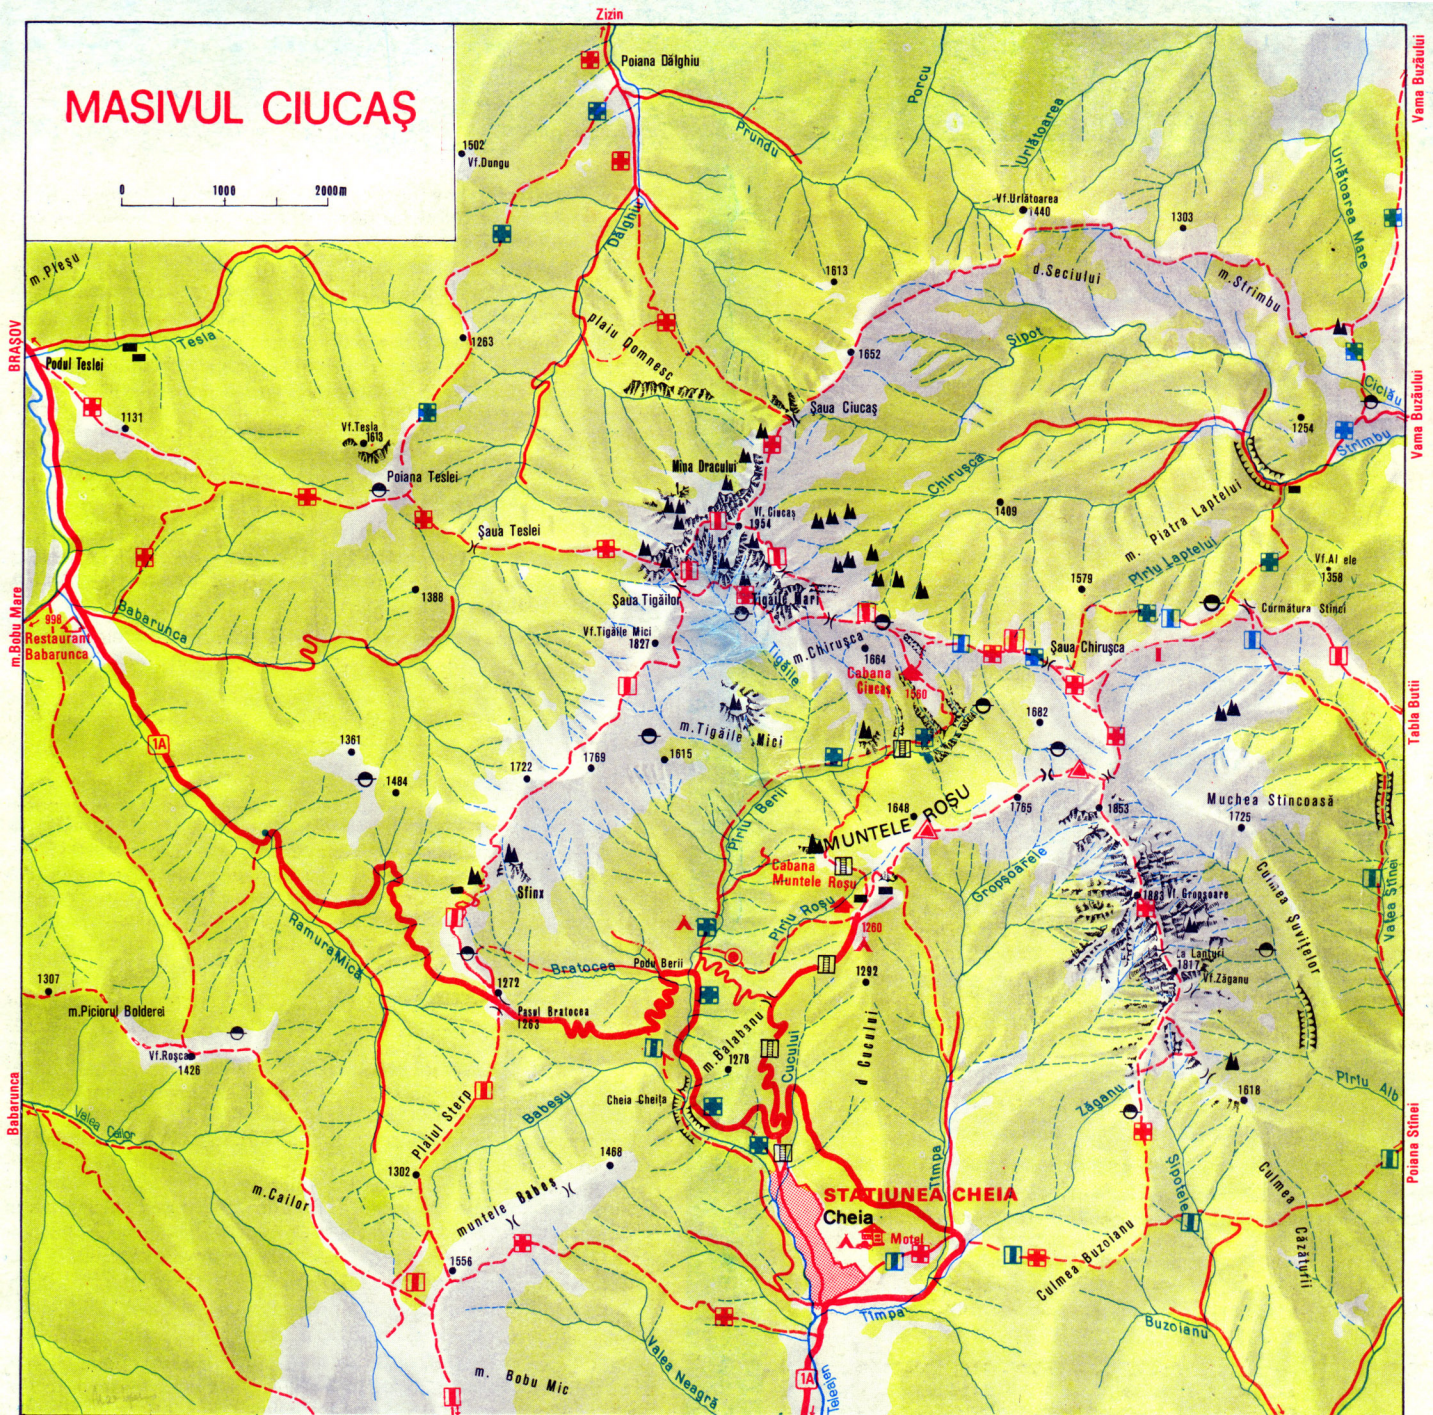

# MASIVUL CIUCAȘ

0 1000 2000m

Predeal prin Pasul Predeluș

Vălenii de Munte

Vălenii de Munte

BRĂȘOV

m. Băbuț Mare

Băbărușca

Vama Buzăului

Vama Buzăului

Tabla Bontii

Valea Stînii

Poiana Stînii